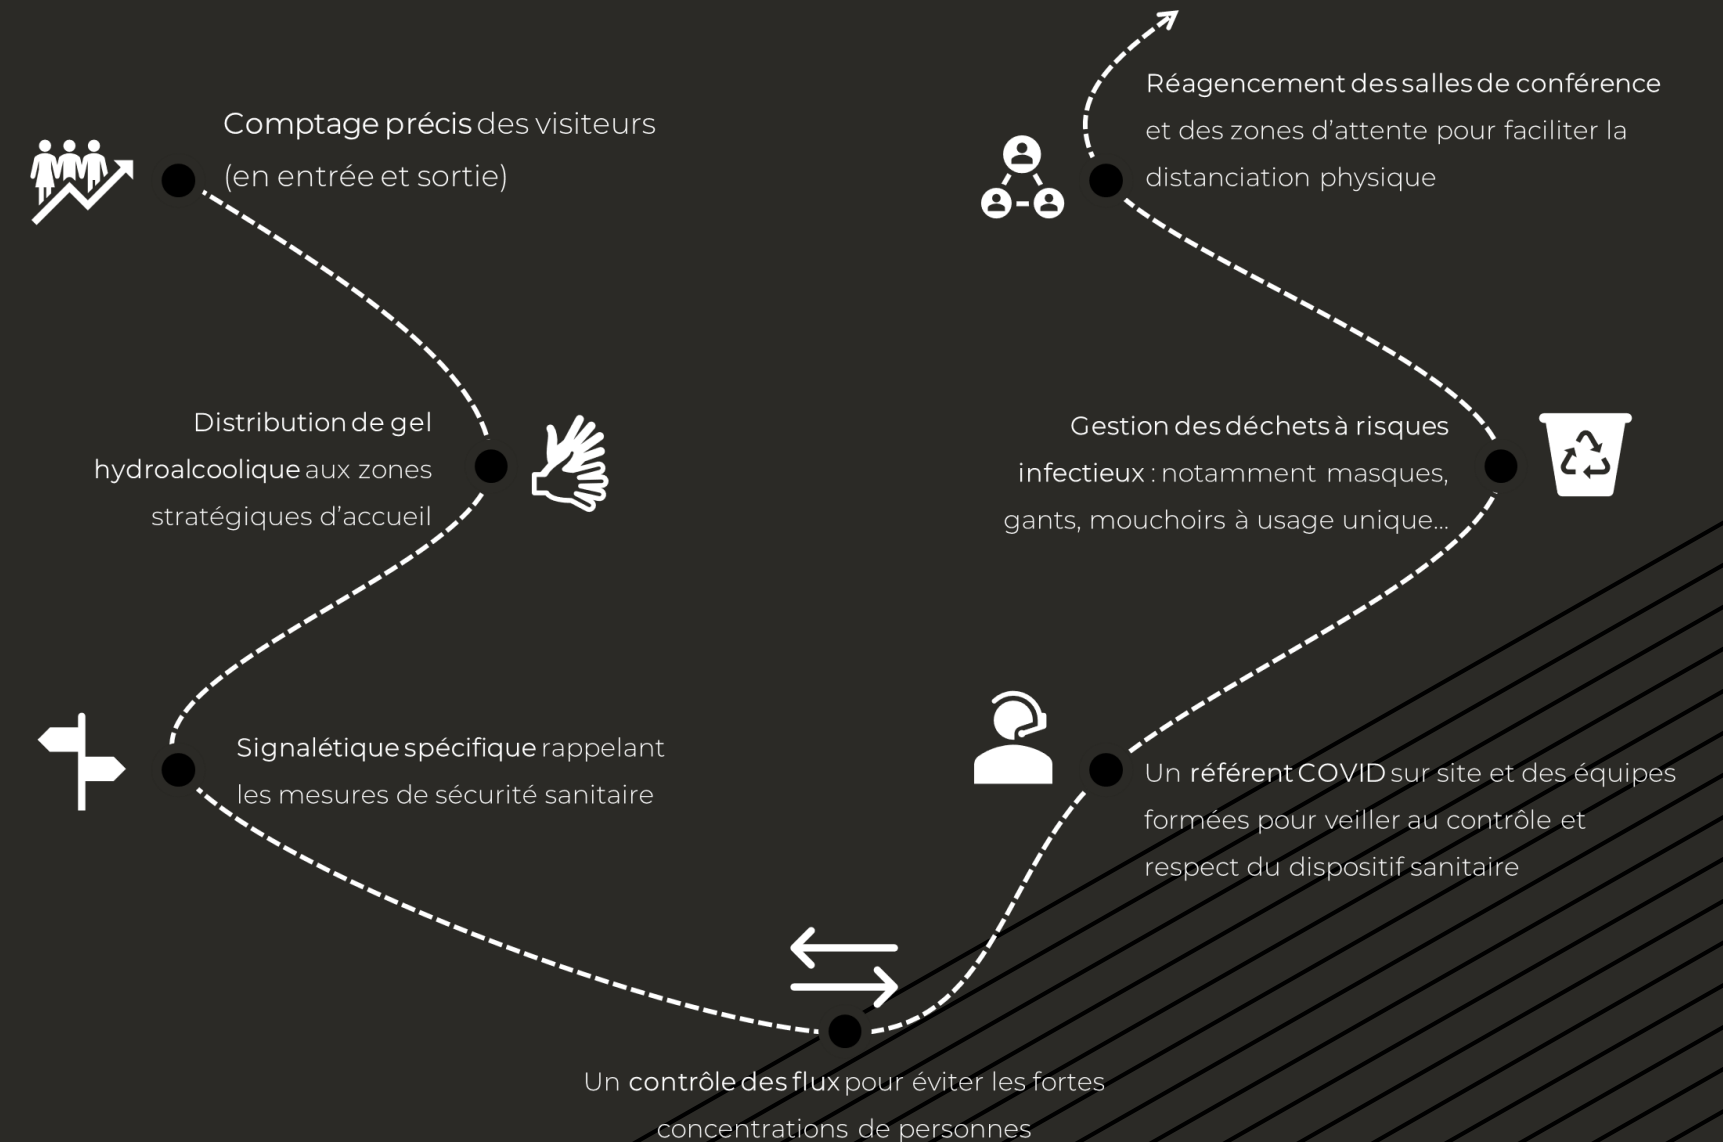

Protection de la biodiversité

Utilisation de 100% de produits d'entretien éco-friendly et installation de ruches dans Paris

Restauration durable

à travers le programme *Better Food for a Better World* qui traduit notre engagement en la matière depuis 2019

EN SAVOIR PLUS

100% certifiés ISO 20121

UN PLAN SANITAIRE COMPLET

PLAN SANITAIRE COMPLET

maison
de la
mutualité

CONTACT

Brune TAILHADES

Responsable Chefs de Projets